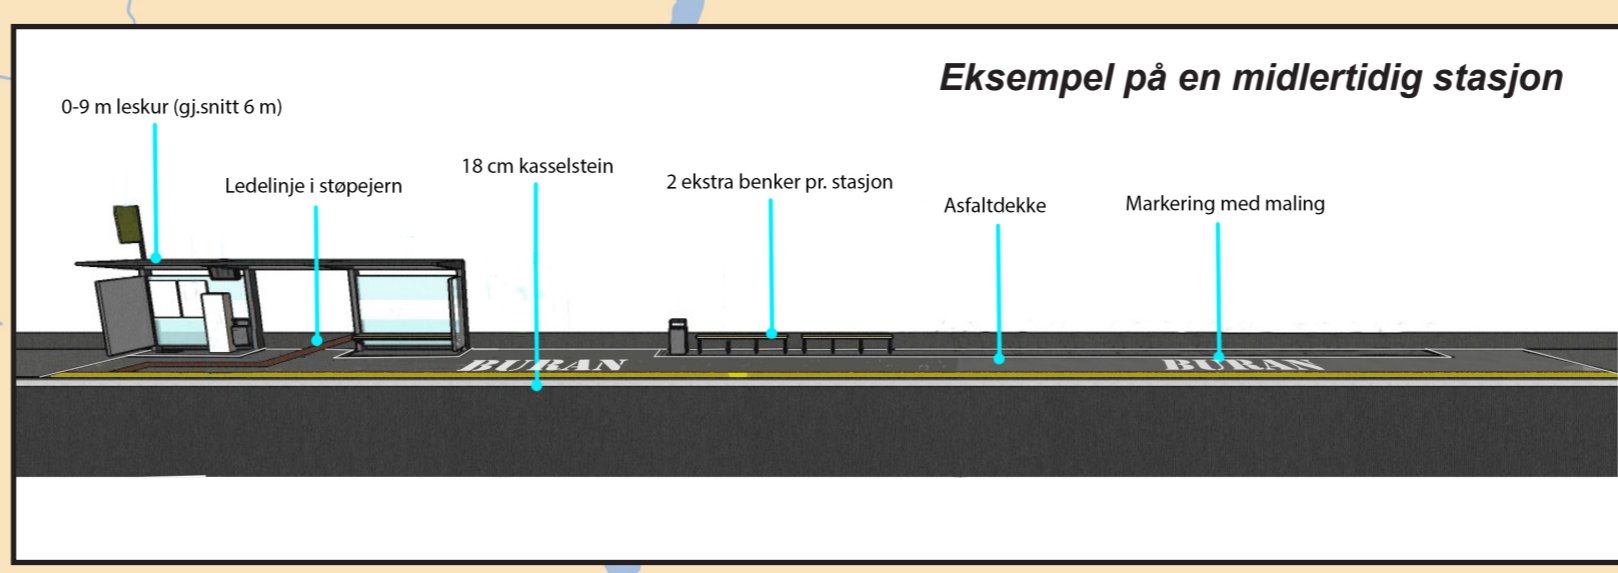

Oversiktskart over byggestatus

- Tegnforklaring**
- Start/Slutt bygging [70]**
- Bygging start 2017 [9]
 - Bygging start 2018 [36]
 - Bygging start 2019 [3]
 - Bygging slutt 2017 [6]
 - Bygging slutt 2018 [29]
 - Bygging slutt 2019 [15]
- Midlertidige stasjoner [15]
- Allerede bygget eller utenfor prosjektet [5]
- Mangler dato [2]
- Metrobusslinjer**
- M1
 - M2
 - M3
- De fleste midlertidige stasjoner vil bli bygd i 2018. Det er ikke avklart når Byåsen skole blir bygd. Gløshaugen er under bygging. Det er ikke avklart om Prinsen kino skal være midlertidig eller permanent.