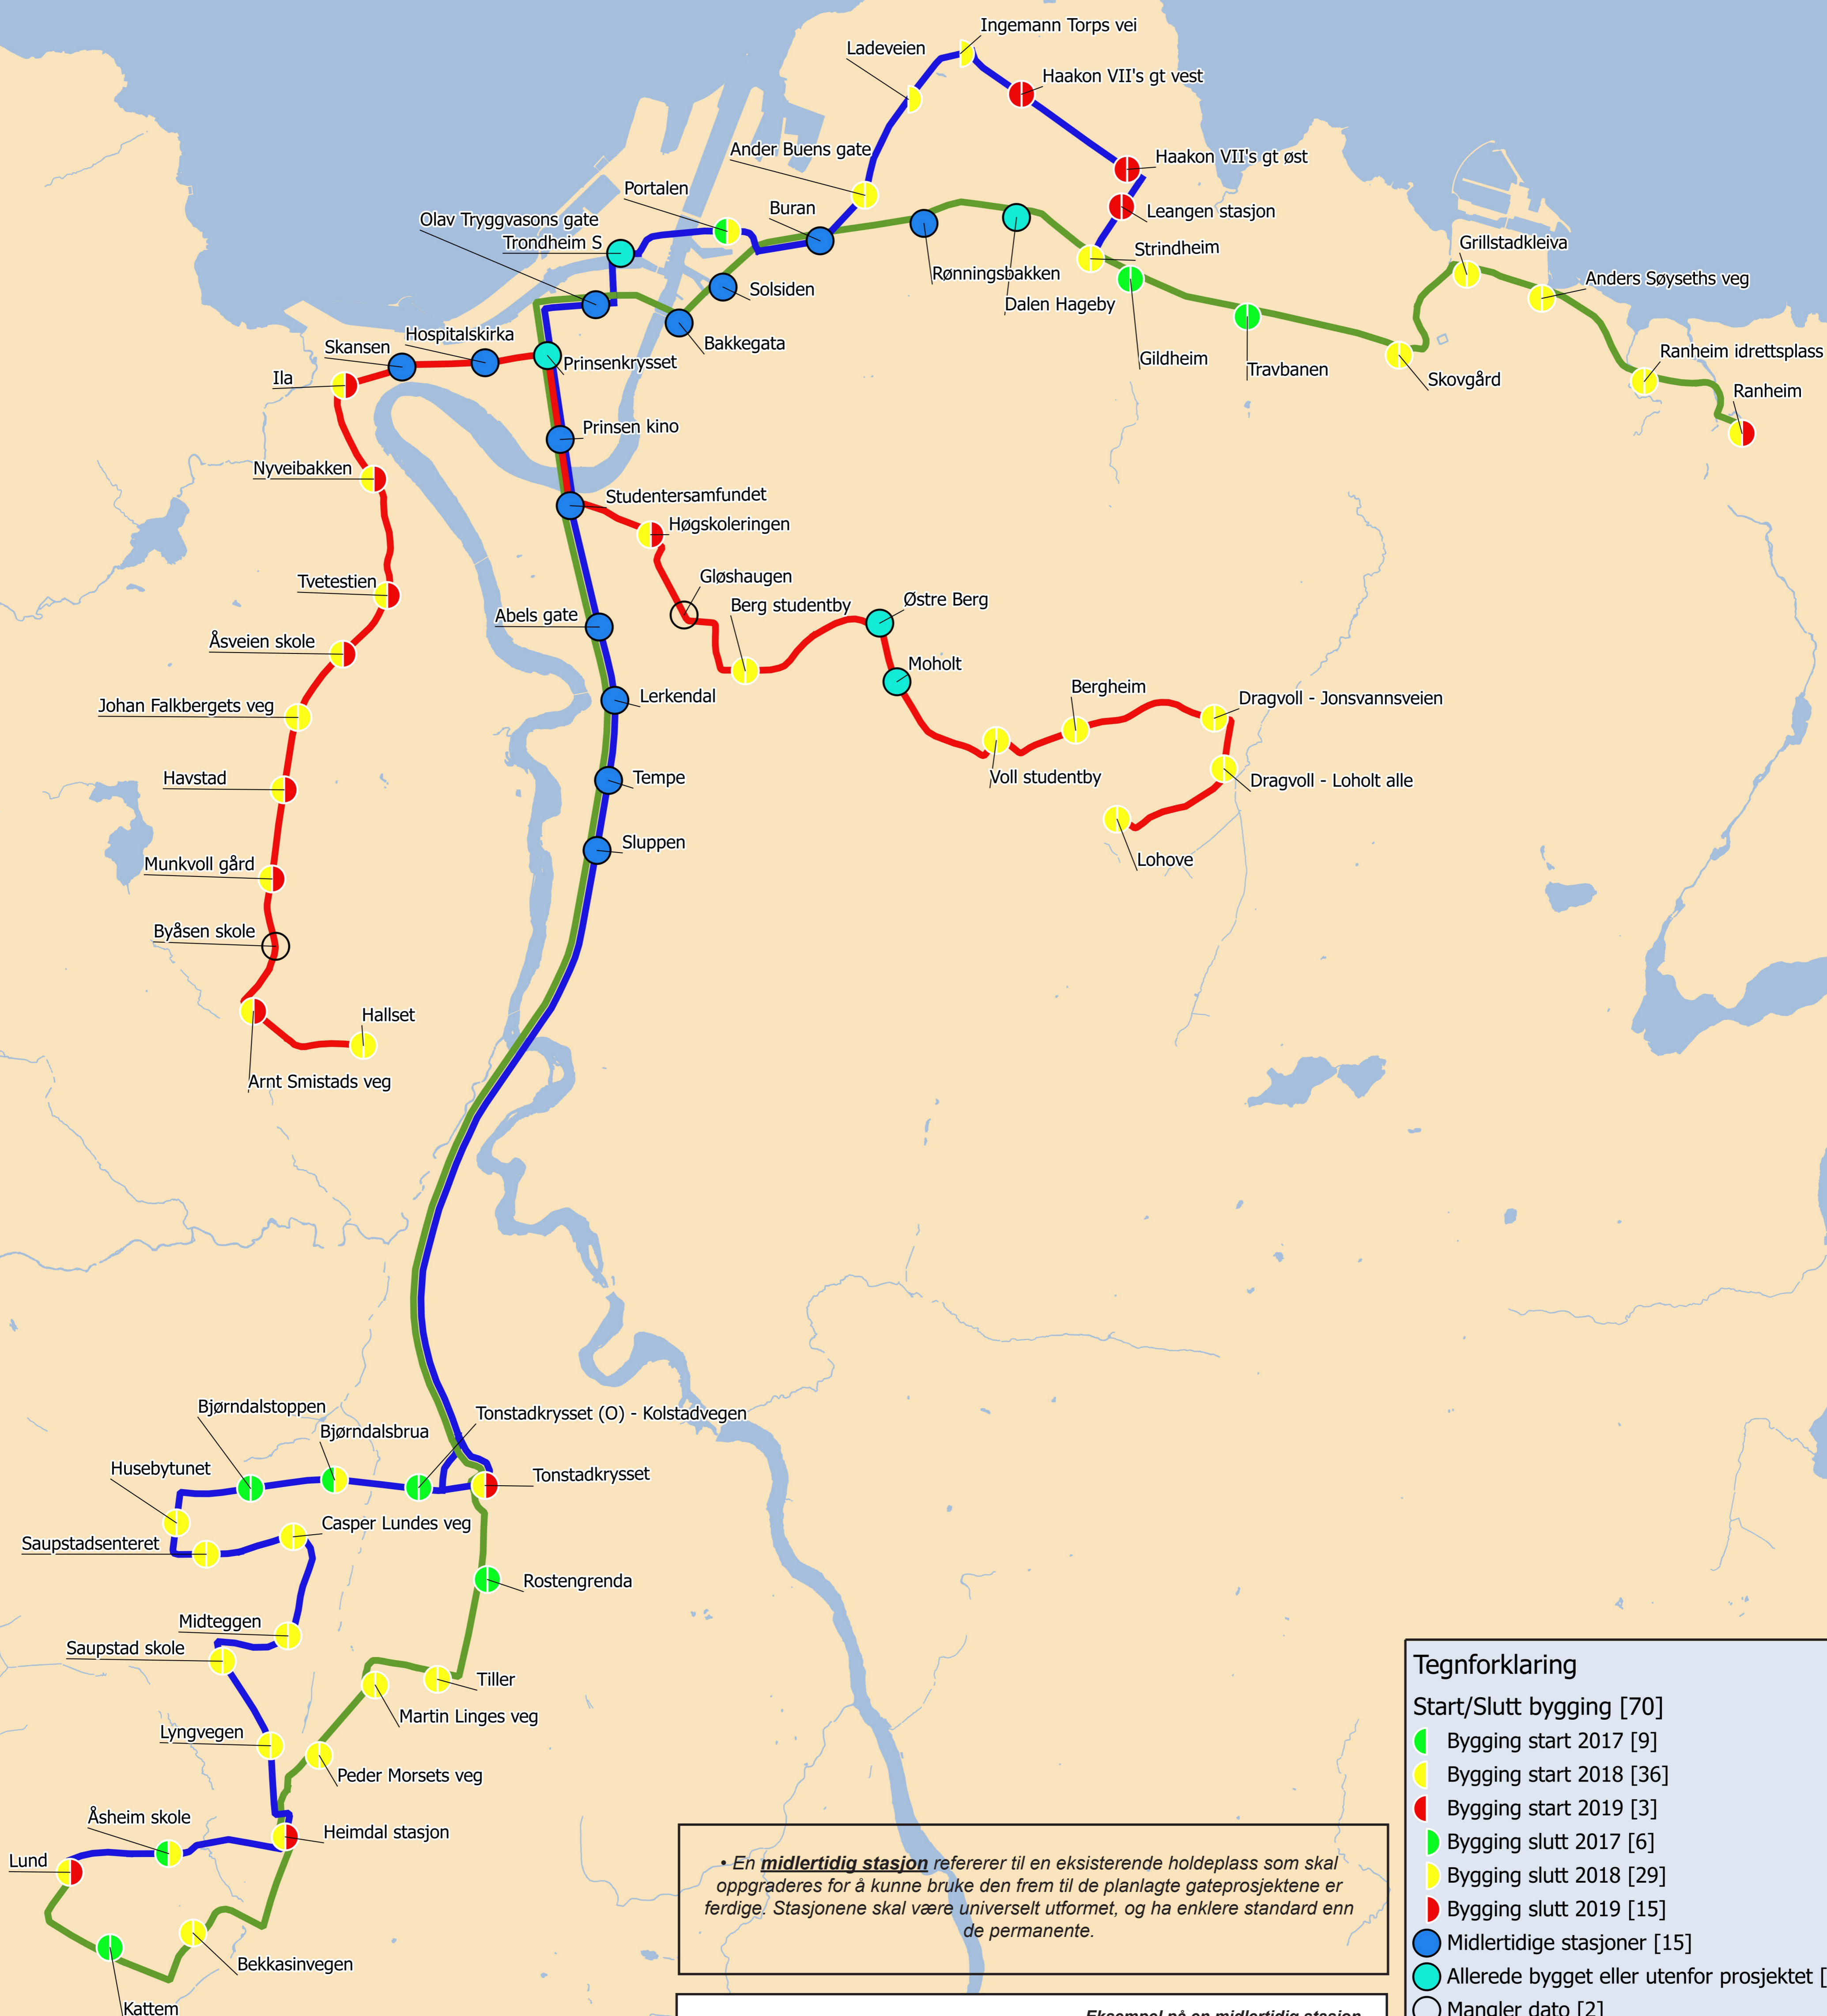

Oversiktskart over byggestatus

- Tegnforklaring**
- Start/Slutt bygging [70]**
- Bygging start 2017 [9]
 - Bygging start 2018 [36]
 - Bygging start 2019 [3]
 - Bygging slutt 2017 [6]
 - Bygging slutt 2018 [29]
 - Bygging slutt 2019 [15]
- Midlertidige stasjoner [15]
- Allerede bygget eller utenfor prosjektet [5]
- Mangler dato [2]
- Metrobusslinjer**
- M1
 - M2
 - M3
- De fleste midlertidige stasjoner vil bli bygd i 2018. Det er ikke avklart når Byåsen skole blir bygd. Gløshaugen er under bygging. Det er ikke avklart om Prinsen kino skal være midlertidig eller permanent.