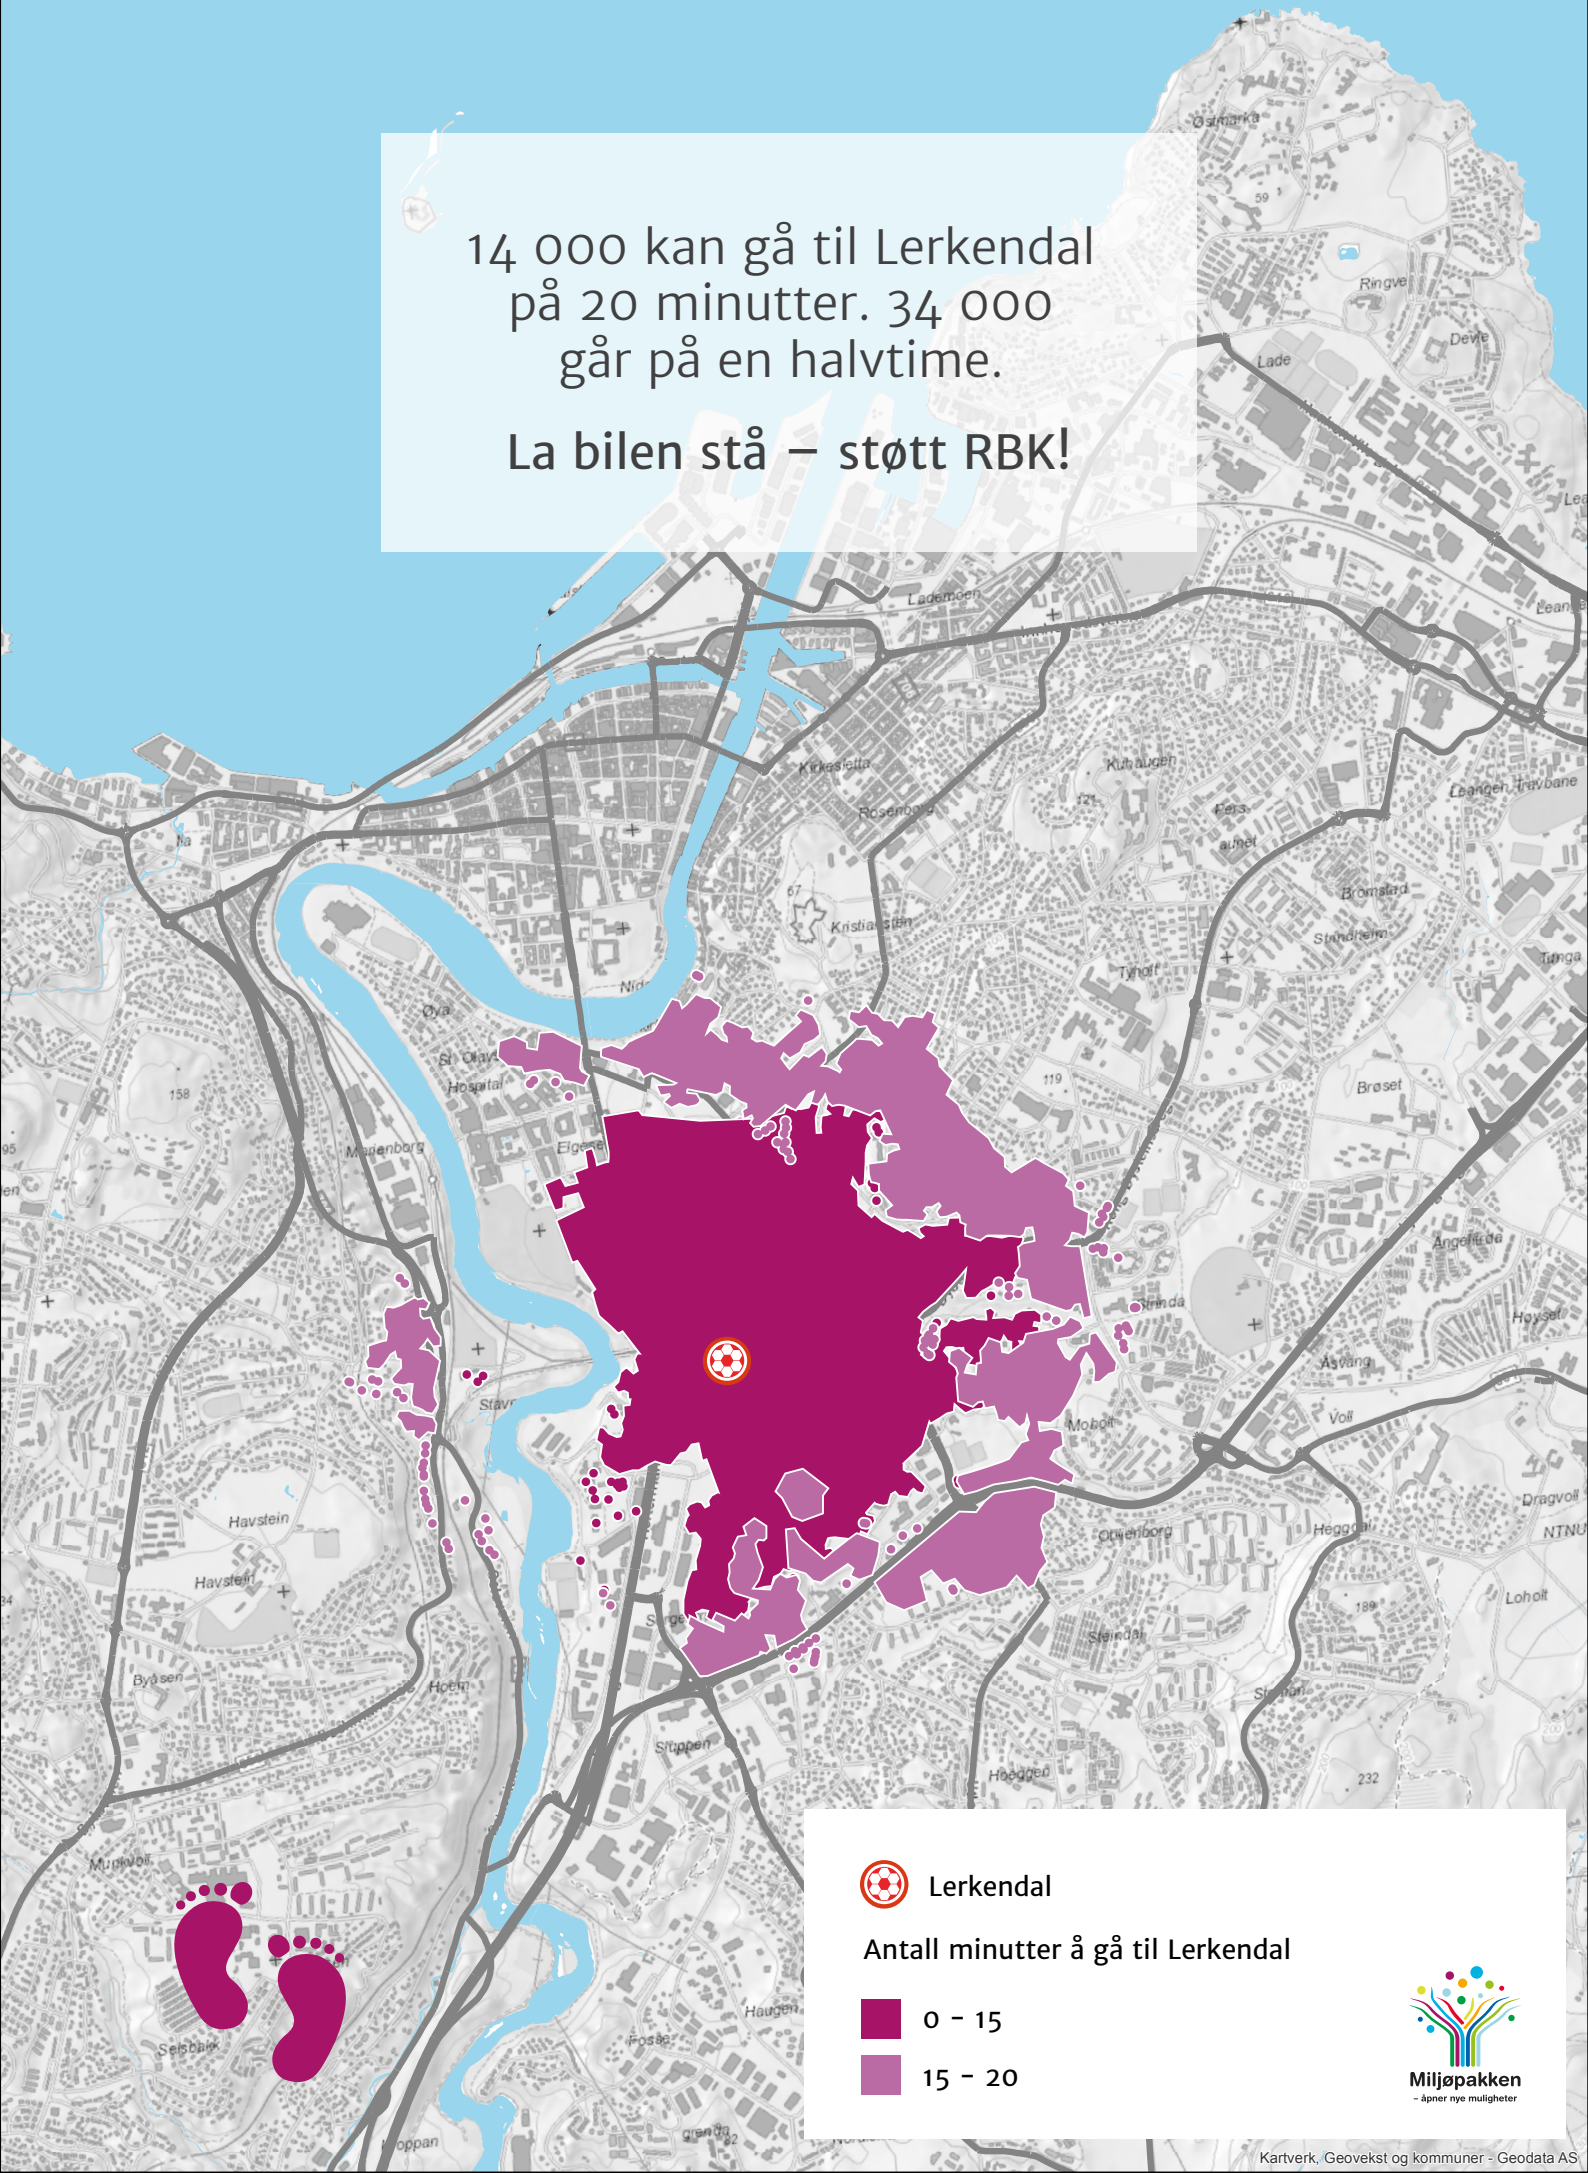

14 000 kan gå til Lerkendal
på 20 minutter. 34 000
går på en halvtime.

La bilen stå – støtt RBK!

Lerkendal

Antall minutter å gå til Lerkendal

0 - 15

15 - 20

Miljøpakken

- åpner nye muligheter