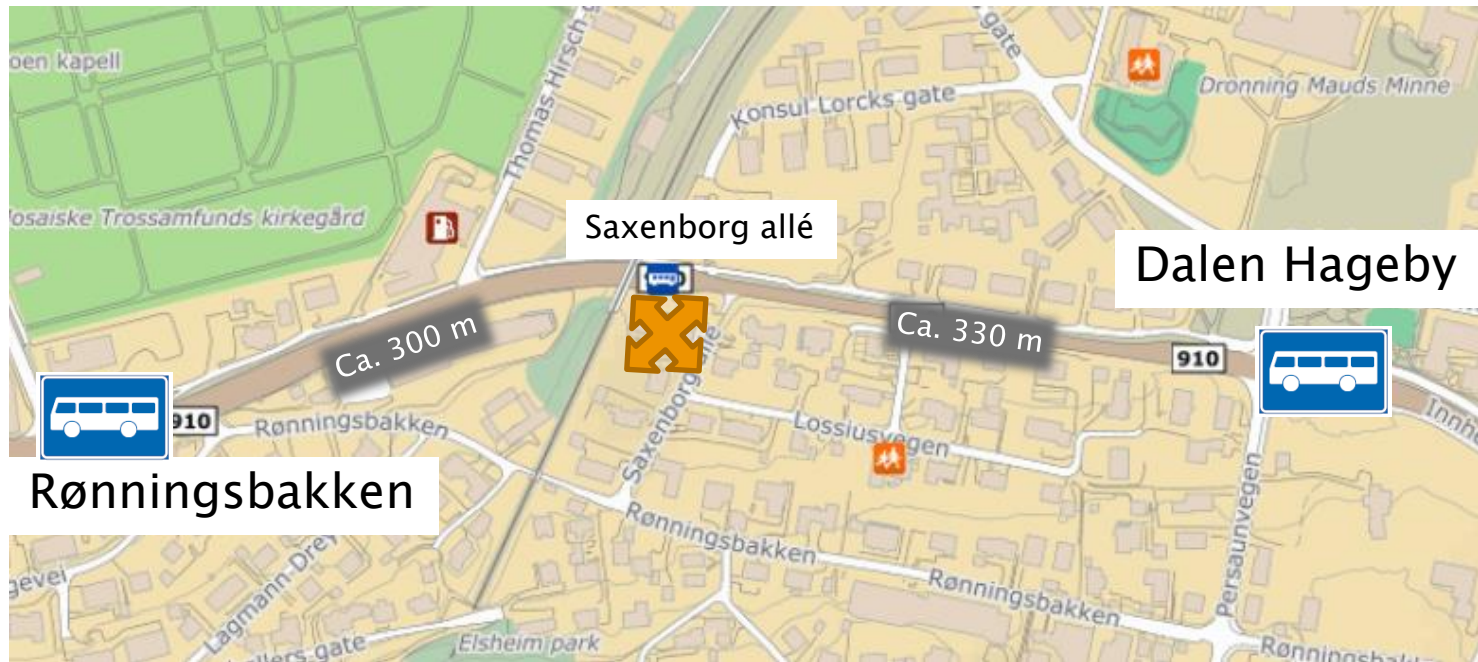

Skovgård

Gildheim til sentrum

Stiklestadveien.
Begge retninger

Saxenborg allé, begge retninger

Rosendal, begge retninger

Strandveien, fra sentrum

Nova og Søndre gate, begge retninger

Kalvskinnet og Hospitalskirka, begge retninger

Skansen, til sentrum

Byåsen skole. Begge retninger

Einar Tambaruskjelves gate

Bratsbergveien, fra sentrum legges ned.
Vurderes opprettholdt til sentrum

Kroppan bro

Ranheimsfjæra

Hitravegen og Johannes Minsaas' veg

Søndre Hallset

Moholt studentby og Brøsetvegen

Estenstadvegen

Casper Lundes veg

Midtegggen

Ditlev Bloms veg

Kattemskogen (til sentrum)

Kattem