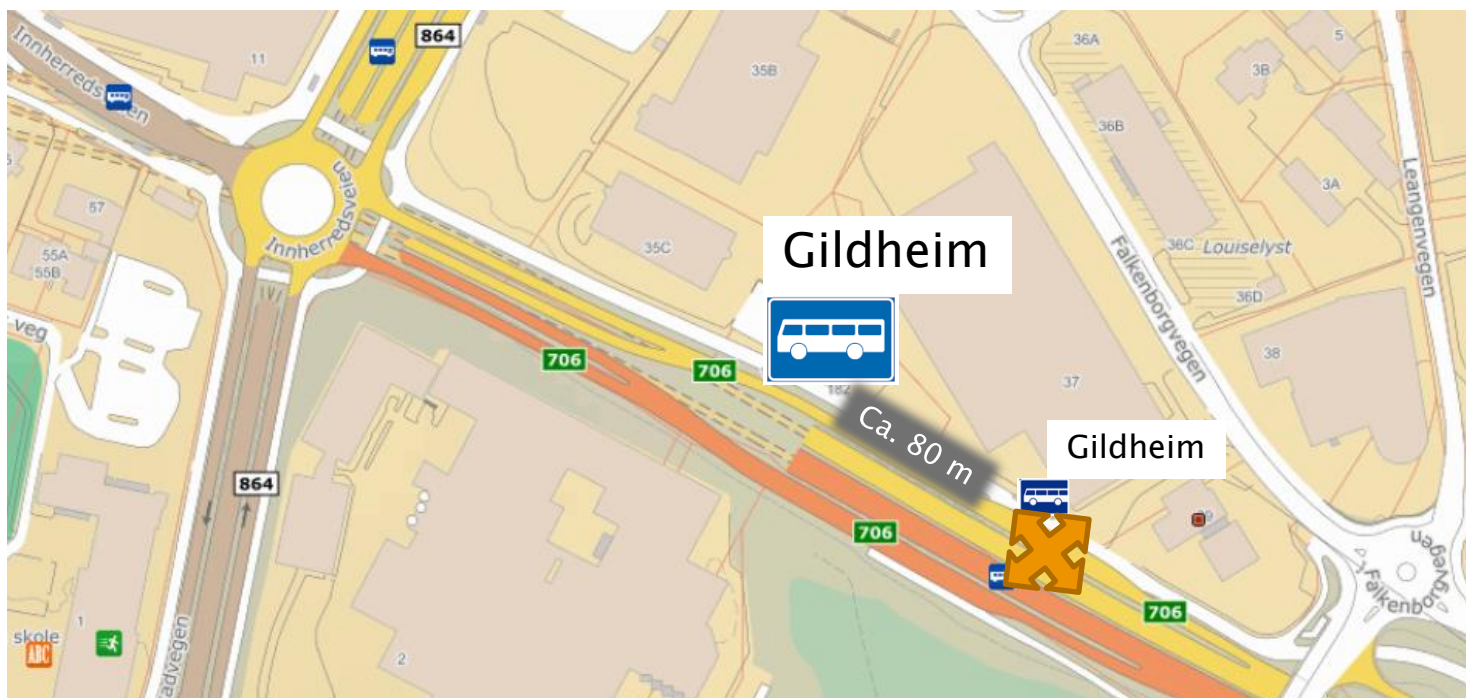

Skovgård

Gildheim til sentrum

Stiklestadveien.
Begge retninger

Saxenborg allé, begge retninger

Rosendal, begge retninger

Strandveien, fra sentrum

Nova og Søndre gate, begge retninger

Kalvskinnet og Hospitalskirka, begge retninger

Skansen, til sentrum

Byåsen skole. Begge retninger

Einar Tambaruskjelves gate

Bratsbergveien, fra sentrum legges ned.
Vurderes opprettholdt til sentrum

Kroppan bro

Ranheimsfjæra

Hitravegen og Johannes Minsaas' veg