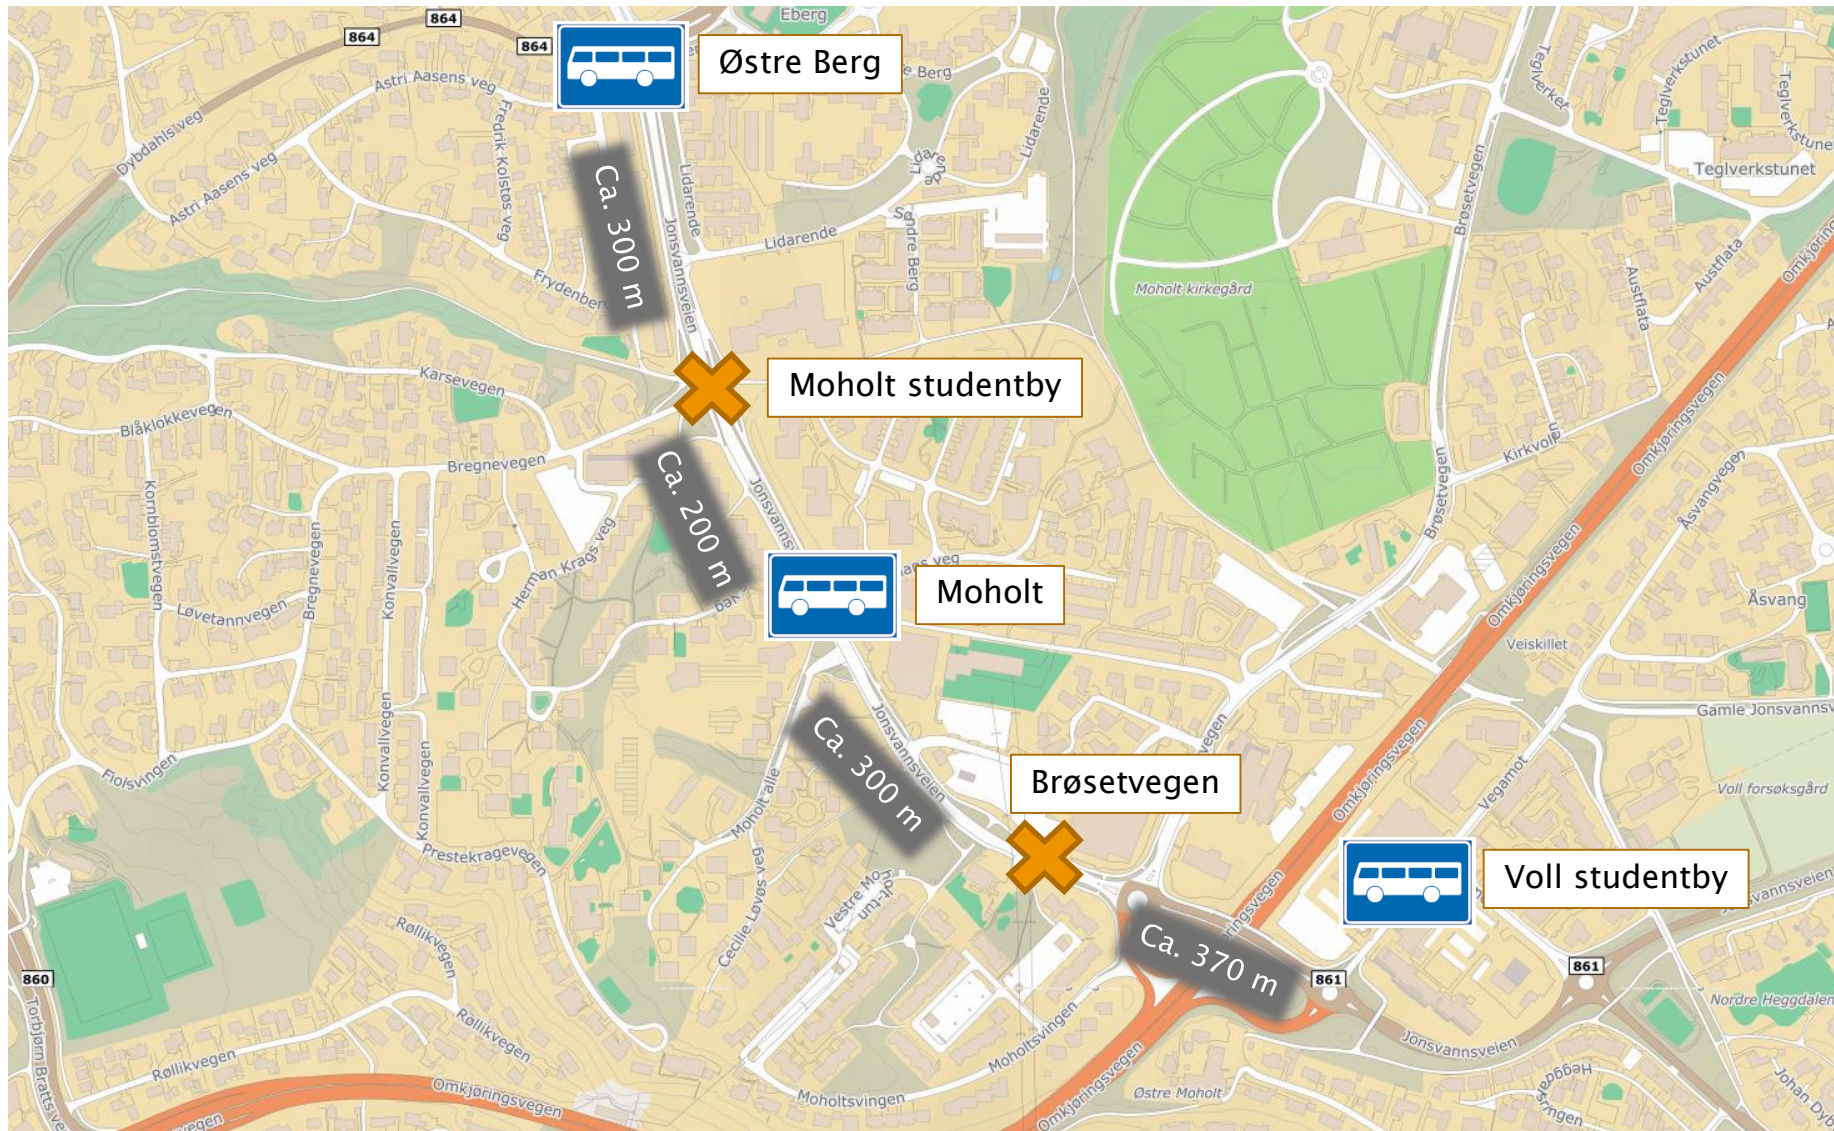

Skovgård

Gildheim til sentrum

Stiklestadveien.
Begge retninger

Saxenborg allé, begge retninger

Rosendal, begge retninger

Strandveien, fra sentrum

Nova og Søndre gate, begge retninger

Kalvskinnet og Hospitalskirka, begge retninger

Skansen, til sentrum

Byåsen skole. Begge retninger

Einar Tambaruskjelves gate

Bratsbergveien, fra sentrum legges ned.
Vurderes opprettholdt til sentrum

Kroppan bro

Ranheimsfjæra

Hitravegen og Johannes Minsaas' veg

Søndre Hallset

Moholt studentby og Brøsetvegen

Estenstadvegen

Casper Lundes veg

Midtegggen

Ditlev Bloms veg

Kattemskogen (til sentrum)

Kattem