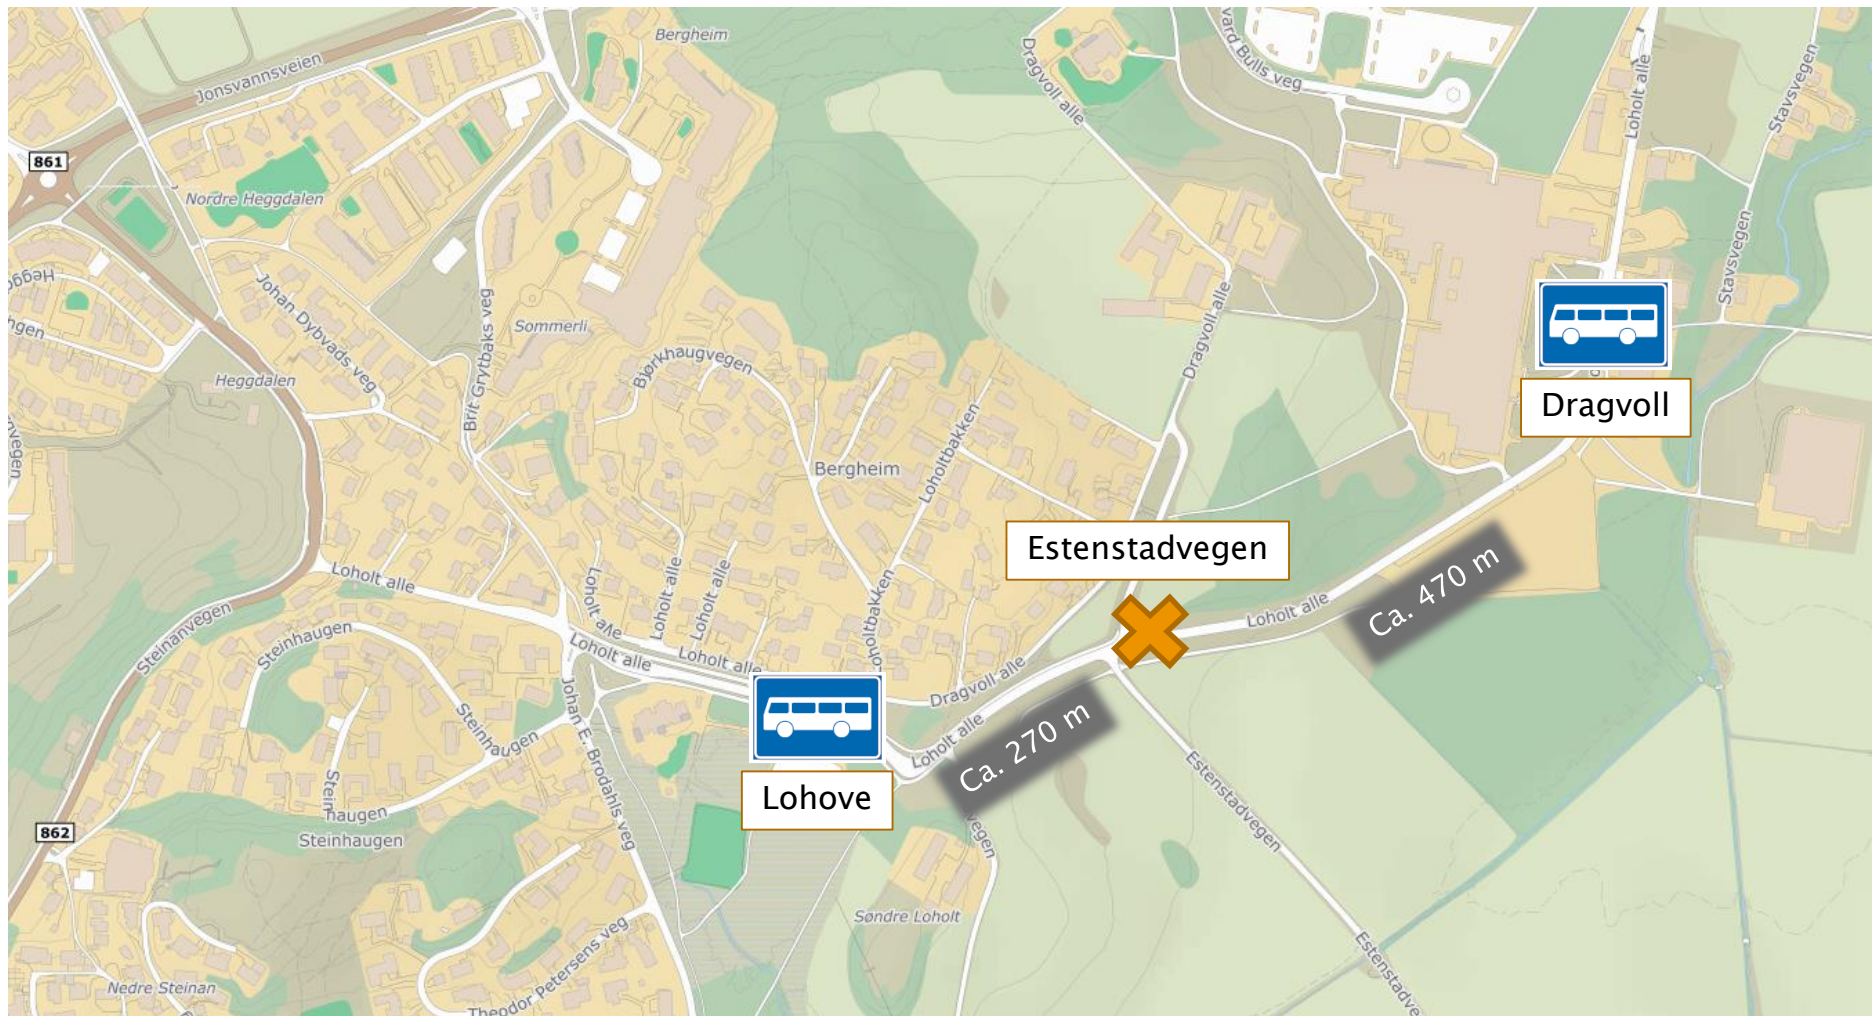

Skovgård

Gildheim til sentrum

Stiklestadveien.
Begge retninger

Saxenborg allé, begge retninger

Rosendal, begge retninger

Strandveien, fra sentrum

Nova og Søndre gate, begge retninger

Kalvskinnet og Hospitalskirka, begge retninger

Skansen, til sentrum

Byåsen skole. Begge retninger

Einar Tambaruskjelves gate

Bratsbergveien, fra sentrum legges ned.
Vurderes opprettholdt til sentrum

Kroppan bro

Ranheimsfjæra

Hitravegen og Johannes Minsaas' veg

Søndre Hallset

Moholt studentby og Brøsetvegen

Estenstadvegen

Casper Lundes veg

Midtegggen

Ditlev Bloms veg

Kattemskogen (til sentrum)

Kattem