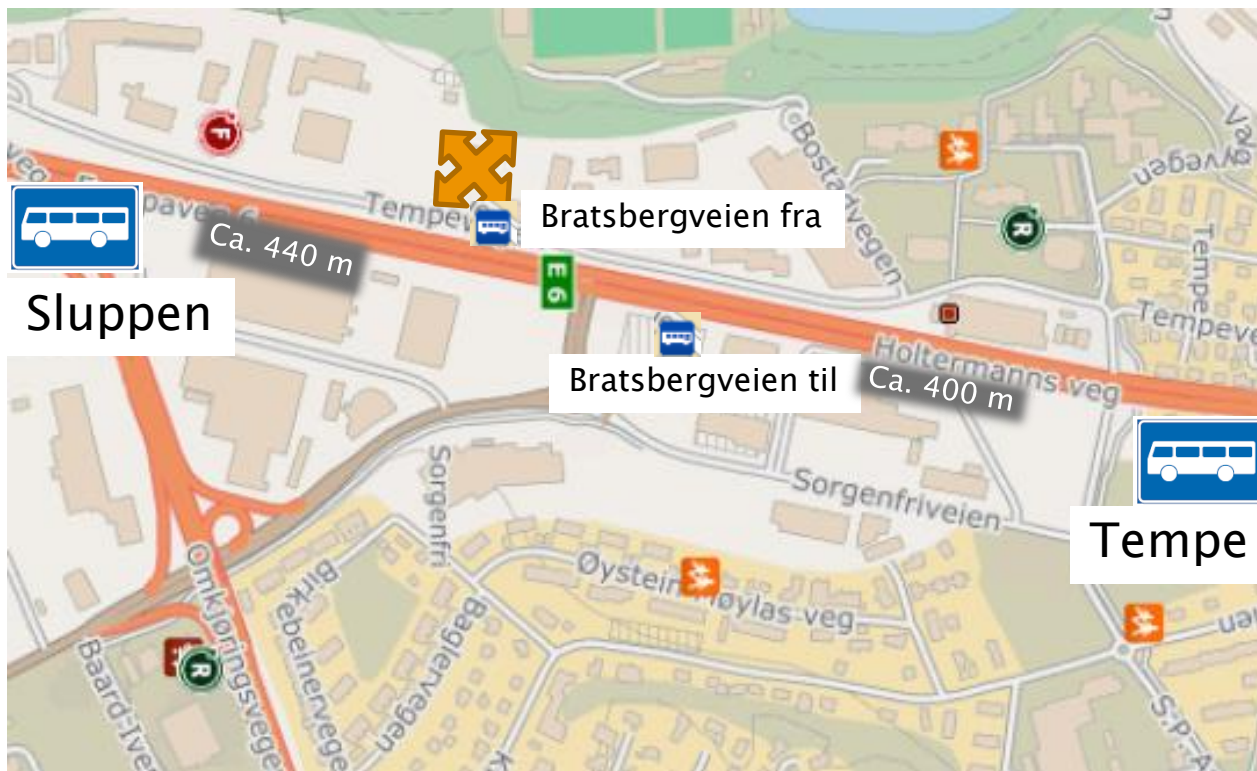

Skovgård

Gildheim til sentrum

Stiklestadveien.
Begge retninger

Saxenborg allé, begge retninger

Rosendal, begge retninger

Strandveien, fra sentrum

Nova og Søndre gate, begge retninger

Kalvskinnet og Hospitalskirka, begge retninger

Skansen, til sentrum

Byåsen skole. Begge retninger

Einar Tambaruskjelves gate

Bratsbergveien, fra sentrum legges ned.
Vurderes opprettholdt til sentrum

Kroppan bro

Ranheimsfjæra

Hitravegen og Johannes Minsaas' veg

Søndre Hallset

Moholt studentby og Brøsetvegen

Estenstadvegen

Casper Lundes veg

Midtegggen

Ditlev Bloms veg

Kattemskogen (til sentrum)

Kattem