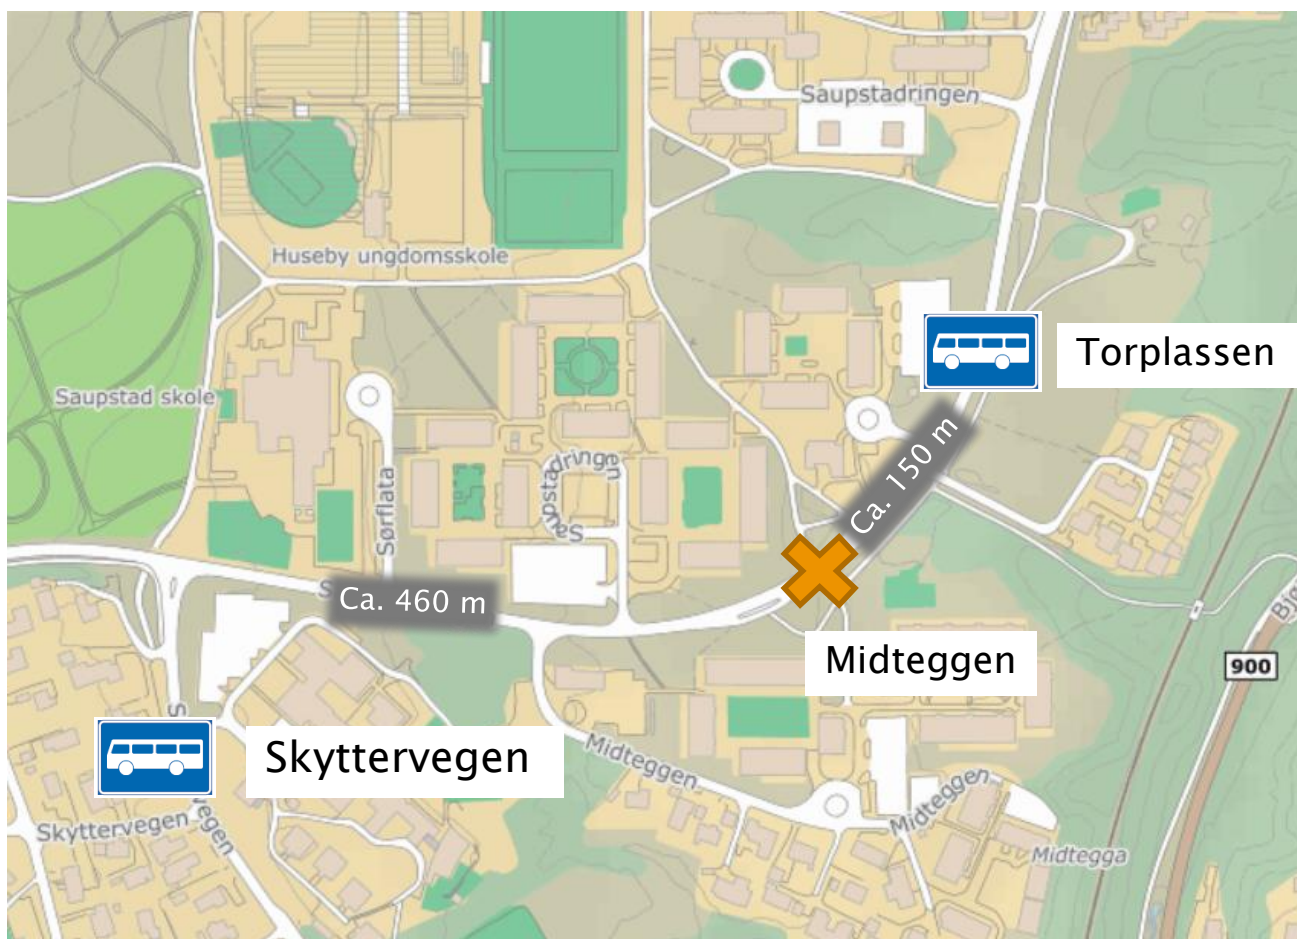

Skovgård

Gildheim til sentrum

Stiklestadveien.
Begge retninger

Saxenborg allé, begge retninger

Rosendal, begge retninger

Strandveien, fra sentrum

Nova og Søndre gate, begge retninger

Kalvskinnet og Hospitalskirka, begge retninger

Skansen, til sentrum

Byåsen skole. Begge retninger

Einar Tambaruskjelves gate

Bratsbergveien, fra sentrum legges ned.
Vurderes opprettholdt til sentrum

Kroppan bro

Ranheimsfjæra

Hitravegen og Johannes Minsaas' veg

Søndre Hallset

Moholt studentby og Brøsetvegen

Estenstadvegen

Casper Lundes veg

Midtegggen

Ditlev Bloms veg

Kattemskogen (til sentrum)

Kattem