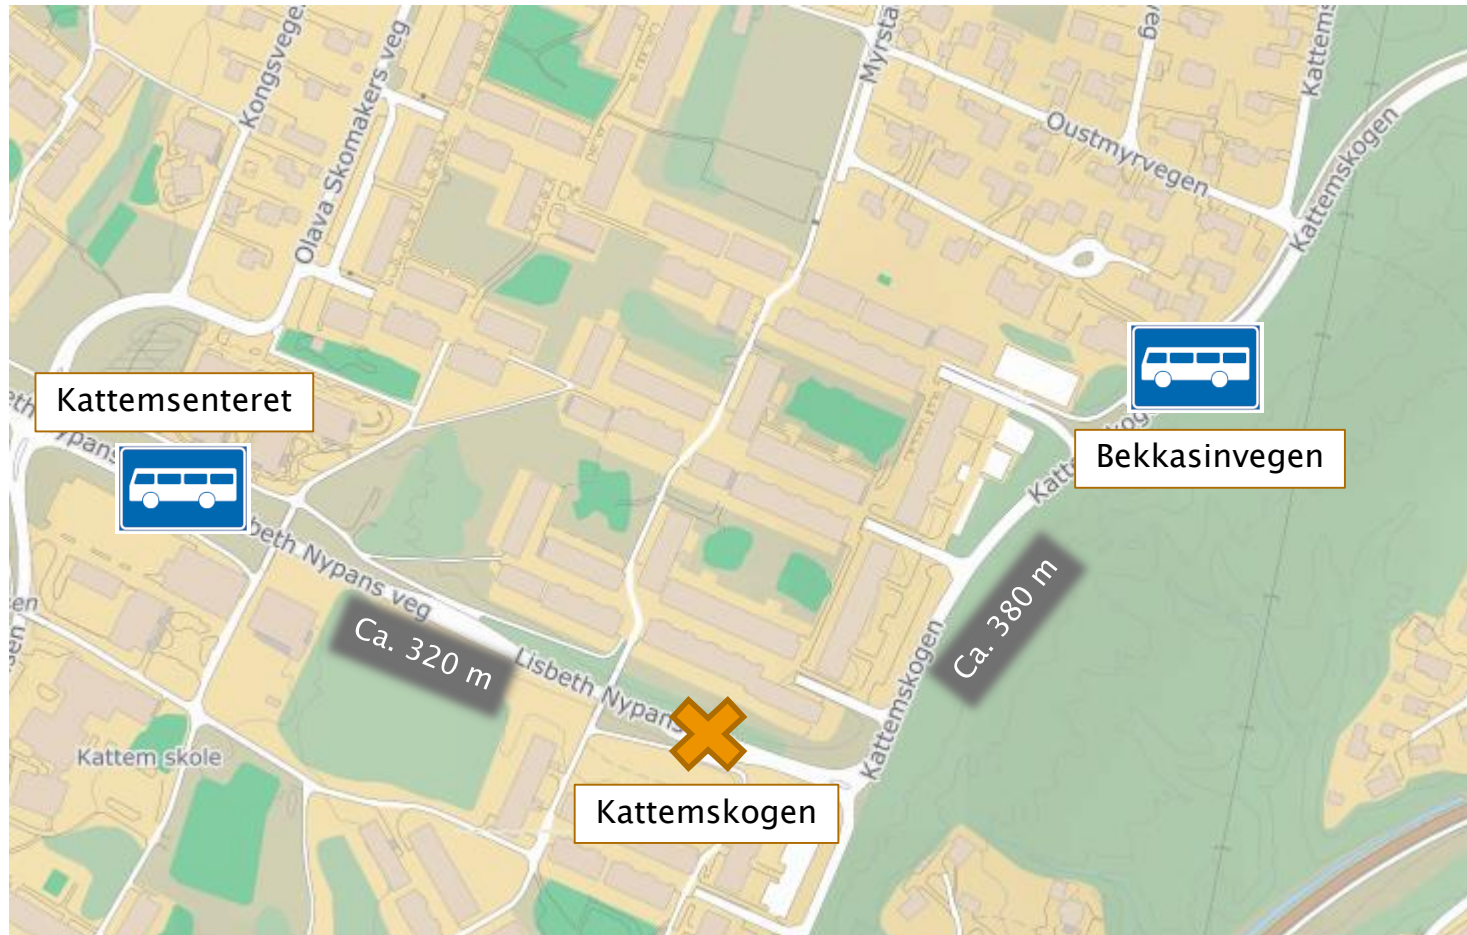

Skovgård

Gildheim til sentrum

Stiklestadveien.
Begge retninger

Saxenborg allé, begge retninger

Rosendal, begge retninger

Strandveien, fra sentrum

Nova og Søndre gate, begge retninger

Kalvskinnet og Hospitalskirka, begge retninger

Skansen, til sentrum

Byåsen skole. Begge retninger

Einar Tambaruskjelves gate

Bratsbergveien, fra sentrum legges ned.
Vurderes opprettholdt til sentrum

Kroppan bro

Ranheimsfjæra

Hitravegen og Johannes Minsaas' veg

Søndre Hallset

Moholt studentby og Brøsetvegen

Estenstadvegen

Casper Lundes veg

Midtegggen

Ditlev Bloms veg

Kattemskogen (til sentrum)

Kattem