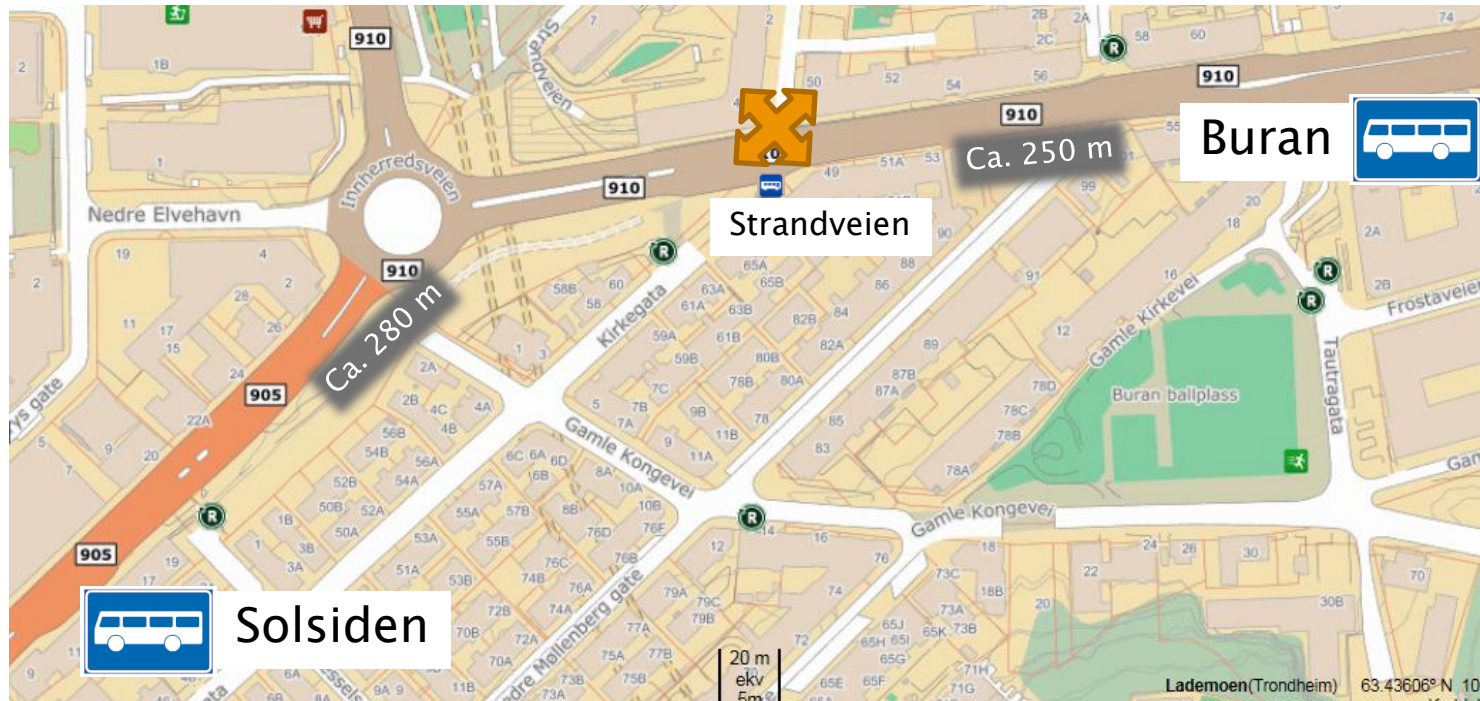

Skovgård

Gildheim til sentrum

Stiklestadveien.
Begge retninger

Saxenborg allé, begge retninger

Rosendal, begge retninger

Strandveien, fra sentrum

Nova og Søndre gate, begge retninger

Kalvskinnet og Hospitalskirka, begge retninger

Skansen, til sentrum

Byåsen skole. Begge retninger

Einar Tambaruskjelves gate

Bratsbergveien, fra sentrum legges ned.
Vurderes opprettholdt til sentrum

Kroppan bro

Ranheimsfjæra

Hitravegen og Johannes Minsaas' veg