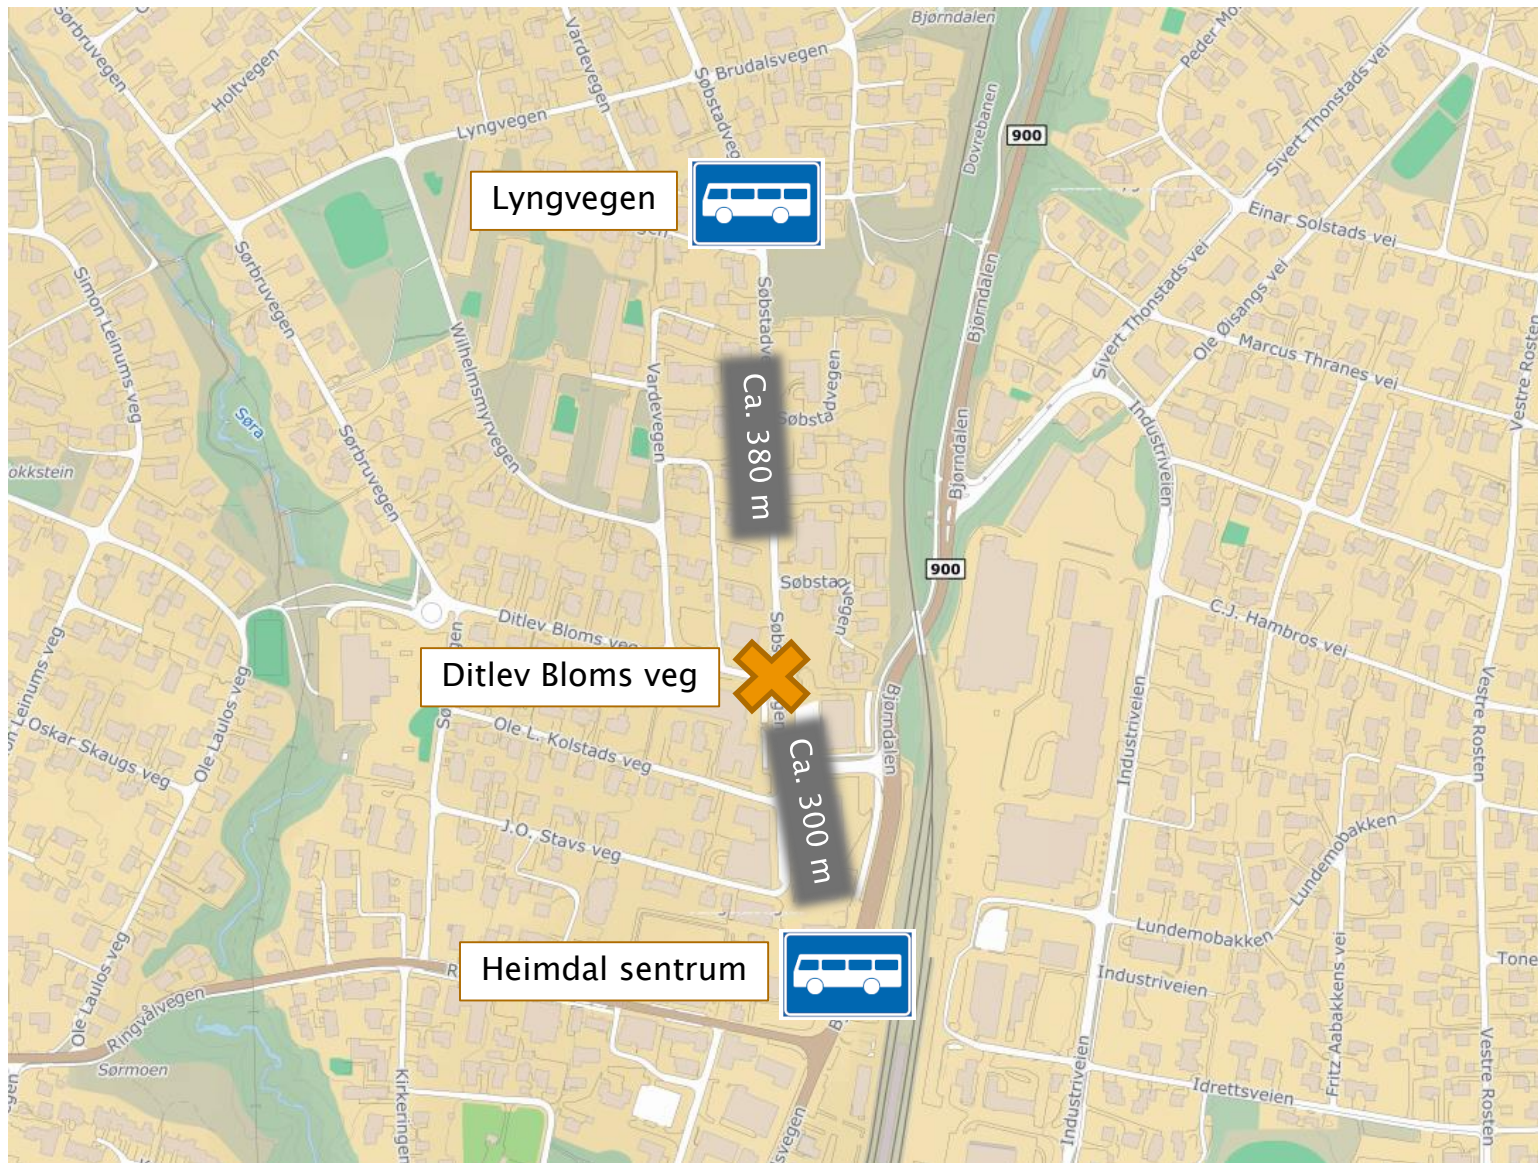

Skovgård

Gildheim til sentrum

Stiklestadveien.
Begge retninger

Saxenborg allé, begge retninger

Rosendal, begge retninger

Strandveien, fra sentrum

Nova og Søndre gate, begge retninger

Kalvskinnet og Hospitalskirka, begge retninger

Skansen, til sentrum

Byåsen skole. Begge retninger

Einar Tambaruskjelves gate

Bratsbergveien, fra sentrum legges ned.
Vurderes opprettholdt til sentrum

Kroppan bro

Ranheimsfjæra

Hitravegen og Johannes Minsaas' veg

Søndre Hallset

Moholt studentby og Brøsetvegen

Estenstadvegen

Casper Lundes veg

Midtegggen

Ditlev Bloms veg

Kattemskogen (til sentrum)

Kattem