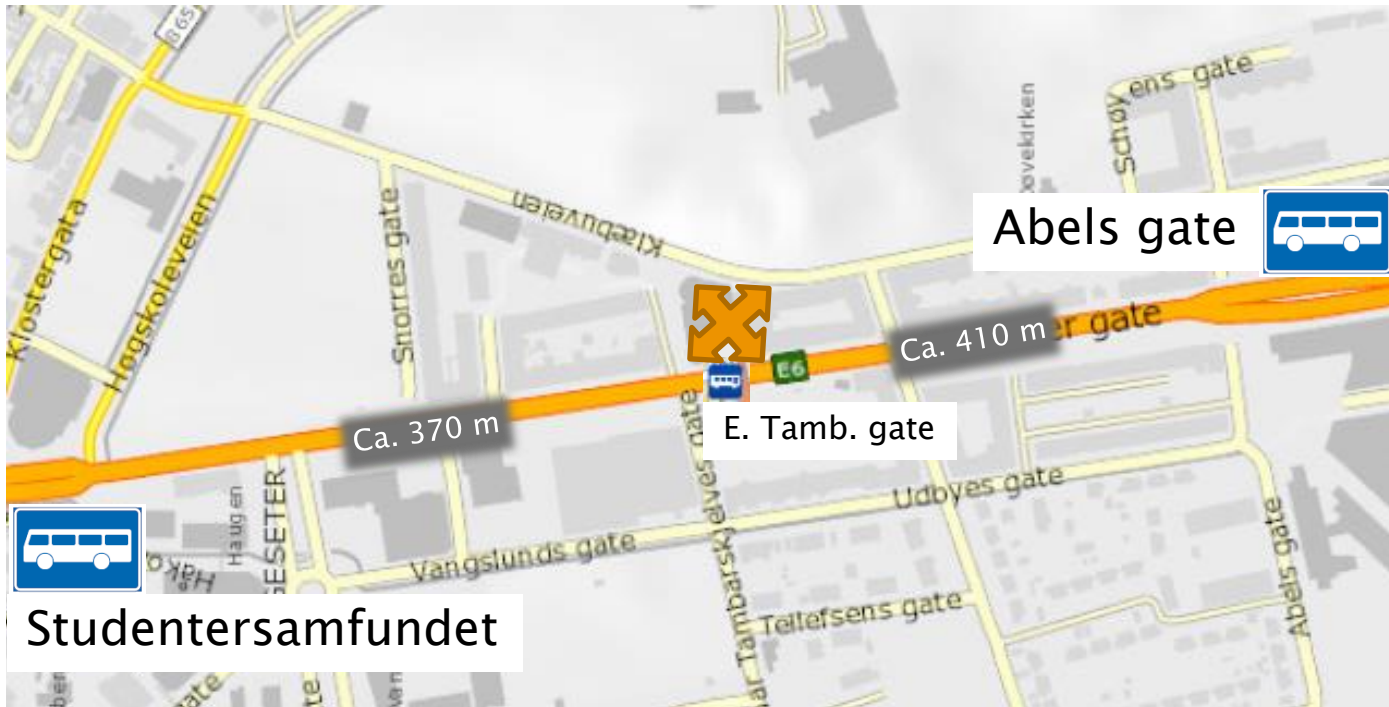

Skovgård

Gildheim til sentrum

Stiklestadveien.
Begge retninger

Saxenborg allé, begge retninger

Rosendal, begge retninger

Strandveien, fra sentrum

Nova og Søndre gate, begge retninger

Kalvskinnet og Hospitalskirka, begge retninger

Skansen, til sentrum

Byåsen skole. Begge retninger

Einar Tambaruskjelves gate

Bratsbergveien, fra sentrum legges ned.
Vurderes opprettholdt til sentrum

Kroppan bro

Ranheimsfjæra

Hitravegen og Johannes Minsaas' veg

Søndre Hallset

Moholt studentby og Brøsetvegen

Estenstadvegen

Casper Lundes veg

Midtegggen

Ditlev Bloms veg

Kattemskogen (til sentrum)

Kattem