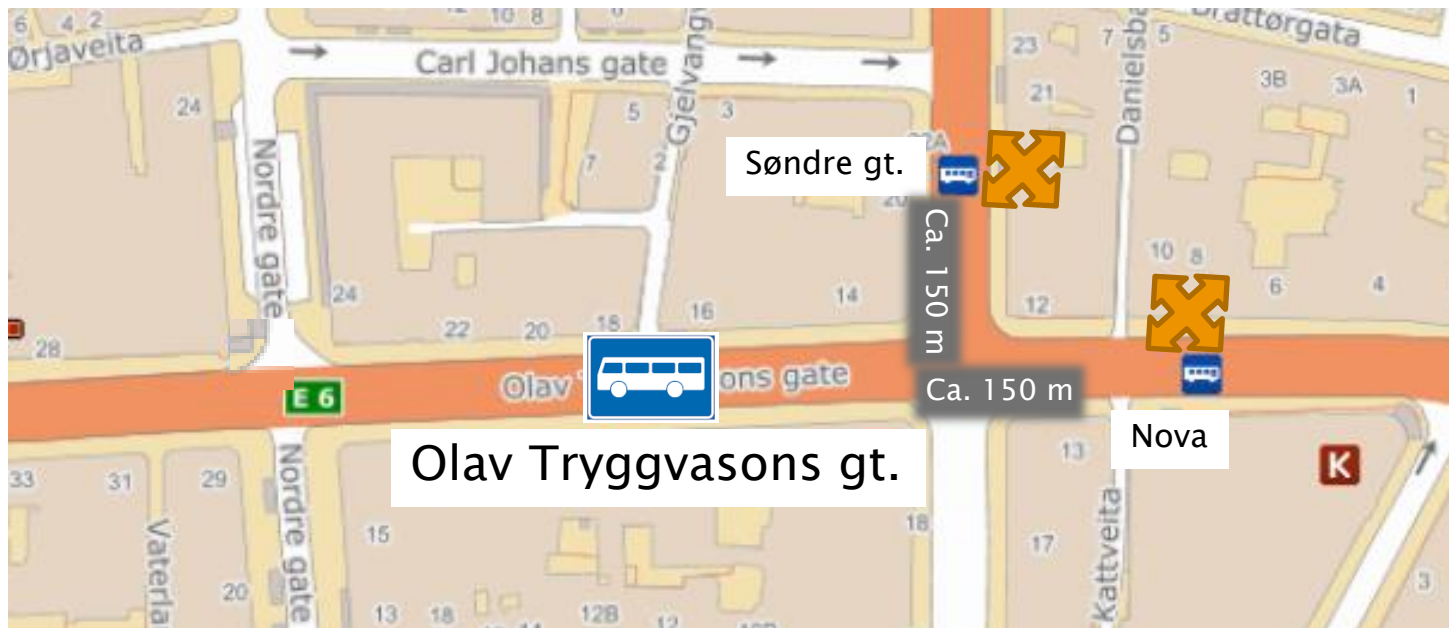

Skovgård

Gildheim til sentrum

Stiklestadveien.
Begge retninger

Saxenborg allé, begge retninger

Rosendal, begge retninger

Strandveien, fra sentrum

Nova og Søndre gate, begge retninger

Kalvskinnet og Hospitalskirka, begge retninger

Skansen, til sentrum

Byåsen skole. Begge retninger

Einar Tambaruskjelves gate

Bratsbergveien, fra sentrum legges ned.
Vurderes opprettholdt til sentrum

Kroppan bro

Ranheimsfjæra

Hitravegen og Johannes Minsaas' veg

Søndre Hallset

Moholt studentby og Brøsetvegen

Estenstadvegen

Casper Lundes veg

Midtegggen

Ditlev Bloms veg

Kattemskogen (til sentrum)

Kattem