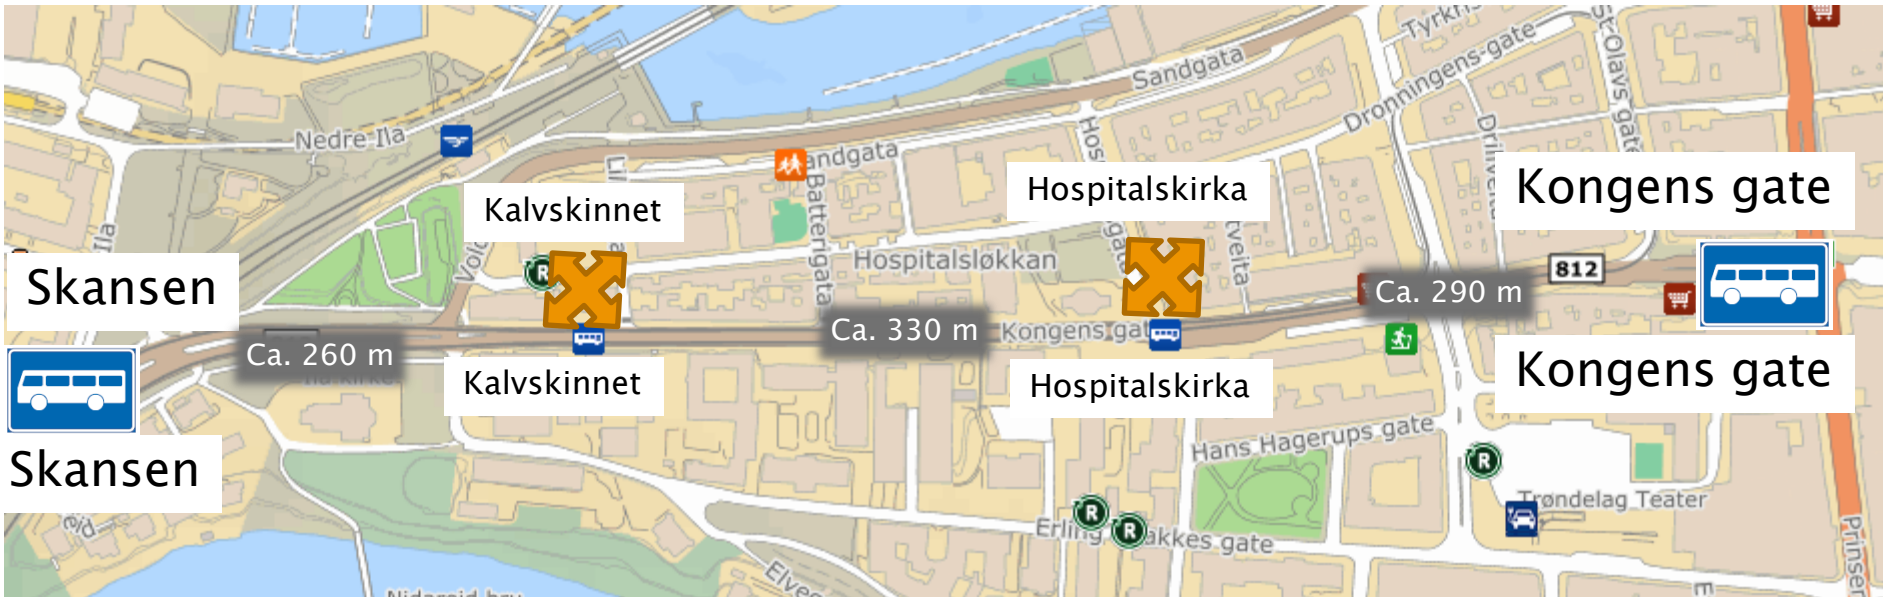

Skovgård

Gildheim til sentrum

Stiklestadveien.
Begge retninger

Saxenborg allé, begge retninger

Rosendal, begge retninger

Strandveien, fra sentrum

Nova og Søndre gate, begge retninger

Kalvskinnet og Hospitalskirka, begge retninger

Skansen, til sentrum

Byåsen skole. Begge retninger

Einar Tambaruskjelves gate

Bratsbergveien, fra sentrum legges ned.
Vurderes opprettholdt til sentrum

Kroppan bro

Ranheimsfjæra

Hitravegen og Johannes Minsaas' veg

Søndre Hallset

Moholt studentby og Brøsetvegen

Estenstadvegen

Casper Lundes veg

Midtegggen

Ditlev Bloms veg

Kattemskogen (til sentrum)

Kattem