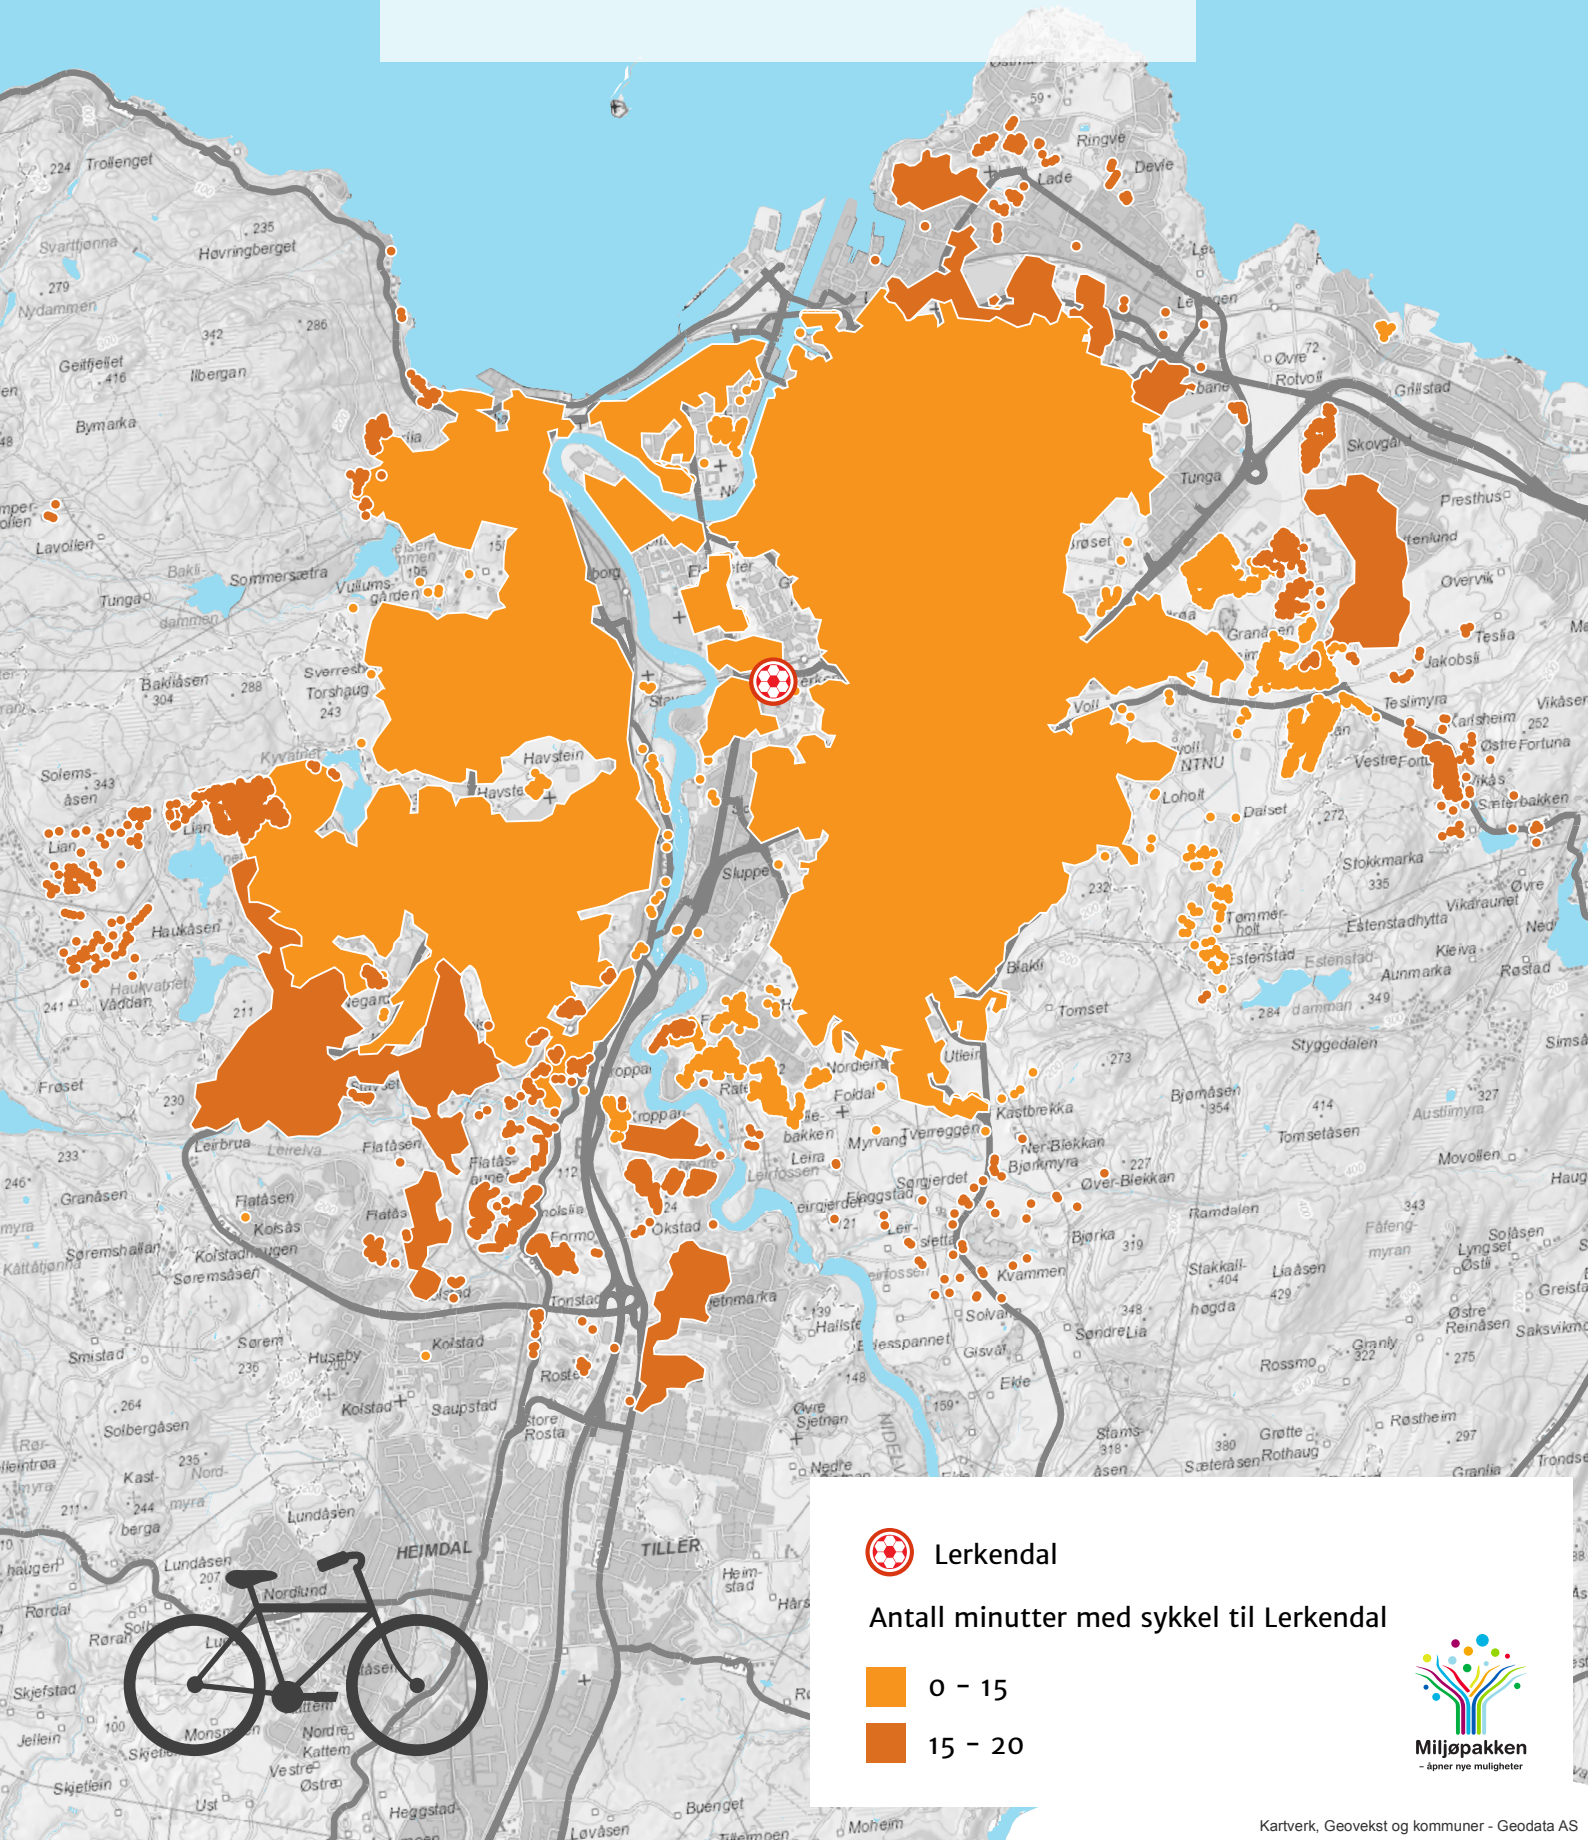

125 000 kan sykle
til Lerkendal på 20 minutter.

La bilen stå – støtt RBK!

Lerkendal

Antall minutter med sykkel til Lerkendal

0 - 15

15 - 20

Miljøpakken

- åpner nye muligheter