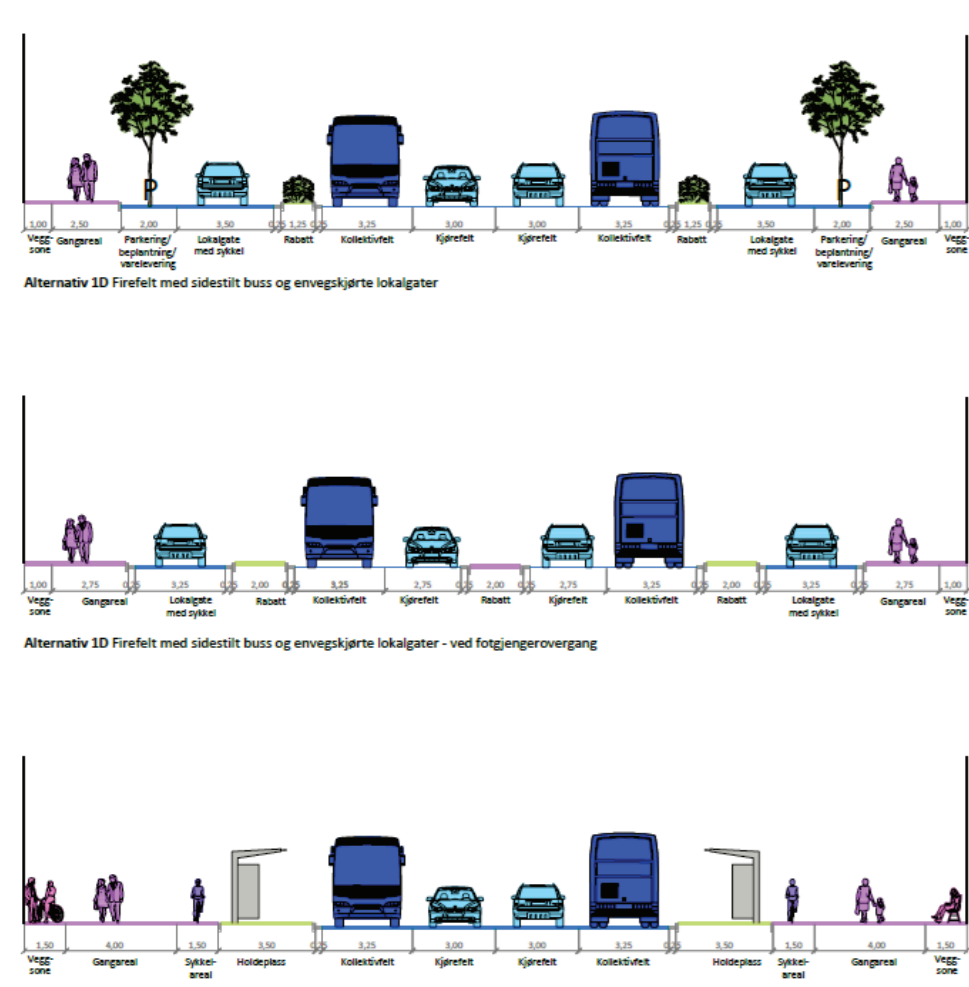

SIDESTILT BUSS

MIDTSTILT BUSS

SIDESTILT M/LOKALGATE

KORT TUNNEL

LANG TUNNEL

F O R E L Ø P I G E S K I S S E R

P R . S E P T E M B E R 2 0 1 4