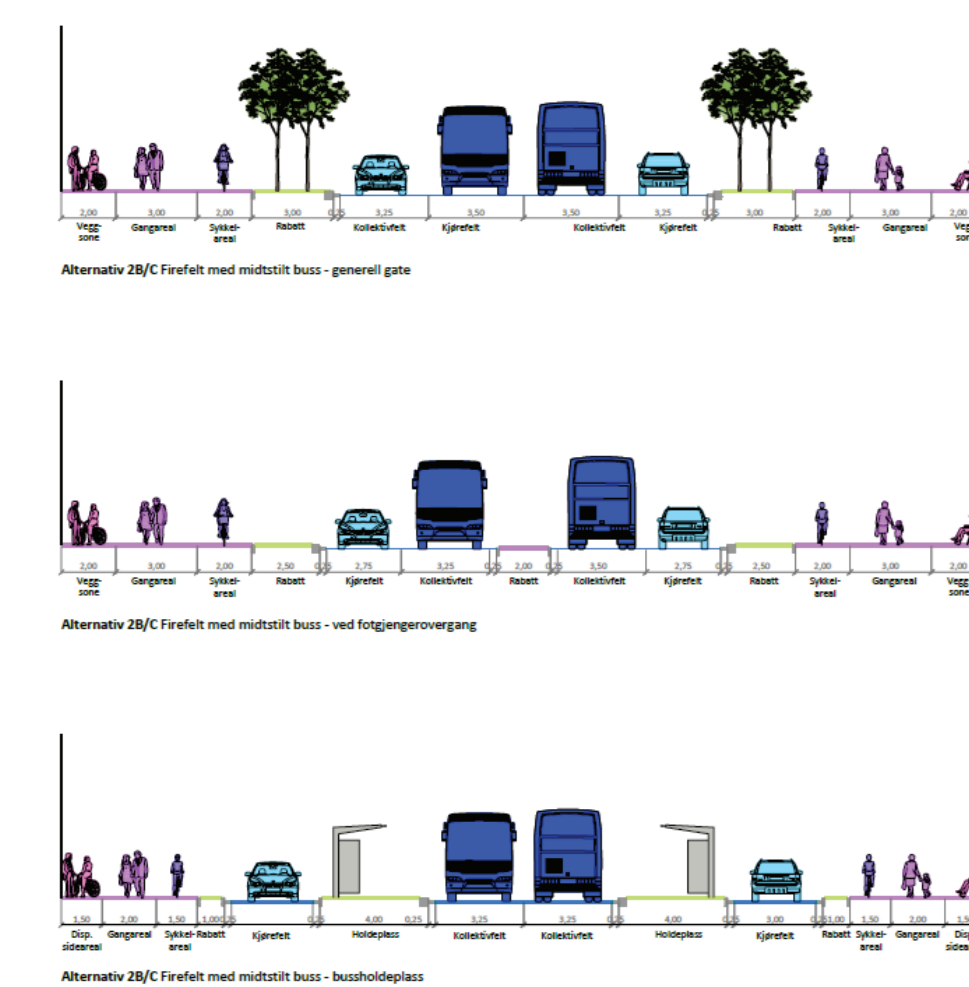

SIDESTILT BUSS

MIDTSTILT BUSS

SIDESTILT M/LOKALGATE

KORT TUNNEL

LANG TUNNEL

F O R E L Ø P I G E S K I S S E R

P R . S E P T E M B E R 2 0 1 4